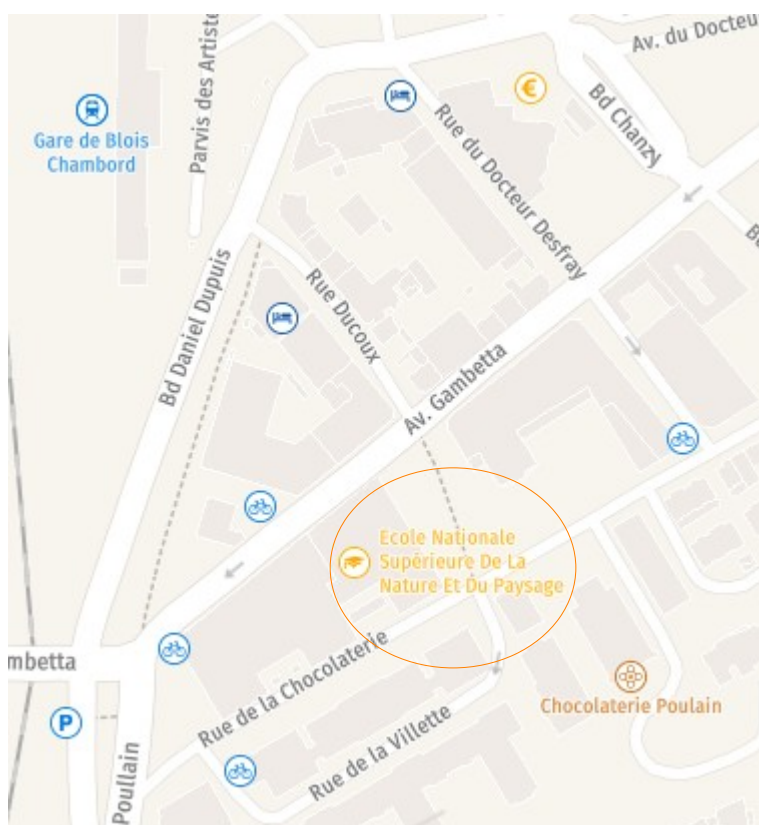

Plan d'accès INSA Blois – Journée Vélo 1^{er} décembre 2022

INSA :
3 rue de la
Chocolaterie
CS 23410
41034 Blois

Itinéraire depuis la gare (5min)